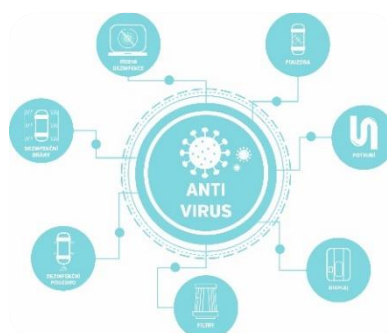

NAŠE PRODUKTY A SLUŽBY

/ VLASTNÍ PROFESIONÁLNÍ KOMPLEXNÍ PORADENSTVÍ, PROJEKCE, INSTALACE, SERVIS, TECHNICKÉ PORADENSTVÍ, DODÁVKY PŘÍSLUŠENSTVÍ...

/ SYSTÉMOVÁ INTEGRACE A AUTOMATIZACE

POTRUBNÍ POŠTA

/ PNEUMATICKÁ PŘEPRAVA VZORKŮ, LÉKŮ, KRVE, CYTOSTATIK A JINÝCH MATERIÁLŮ